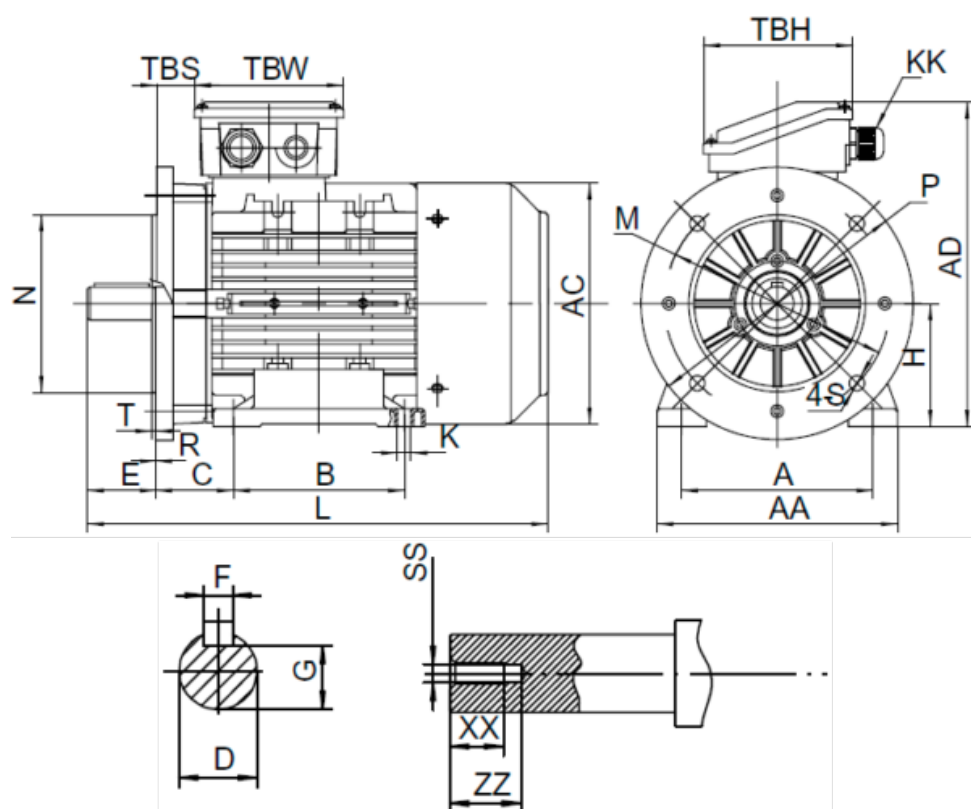

Varenummer: 25160005561740
 Beskrivelse: Kleedrive T2A 802-6 0.55kw 900 o/min UL/CSA
 3x230/400V 50HZ IP55 B35 PTO

Mål

A = 125	F = 6	TBW = 109
AA = 160	G = 15.5	XX = 16
AC = Ø157	H = 80	ZZ = 21
AD = 214	HD = 134	
B = 100	L = 277	
C = 50	SS = M6	
D = Ø19	TBH = 109	
E = 40	TBS = 26.5	